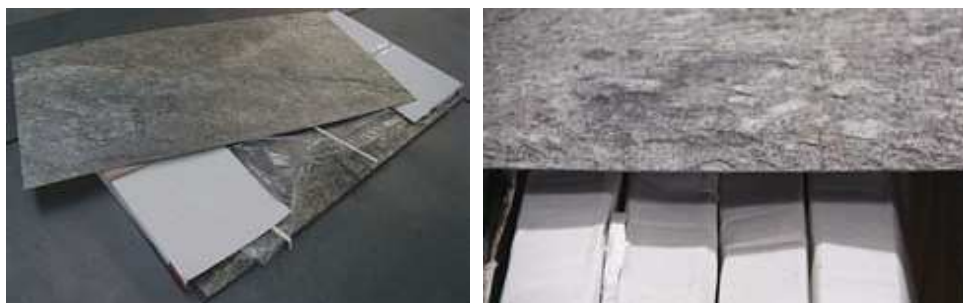

As dimensões são: 120 cm x 60 cm e uma espessura entre 1.5 mm e 2 mm.

Aplica-se com cola própria para fibra de vidro, Marcas 3M e Polyfix, que se pode adquirir em qualquer loja especializada.